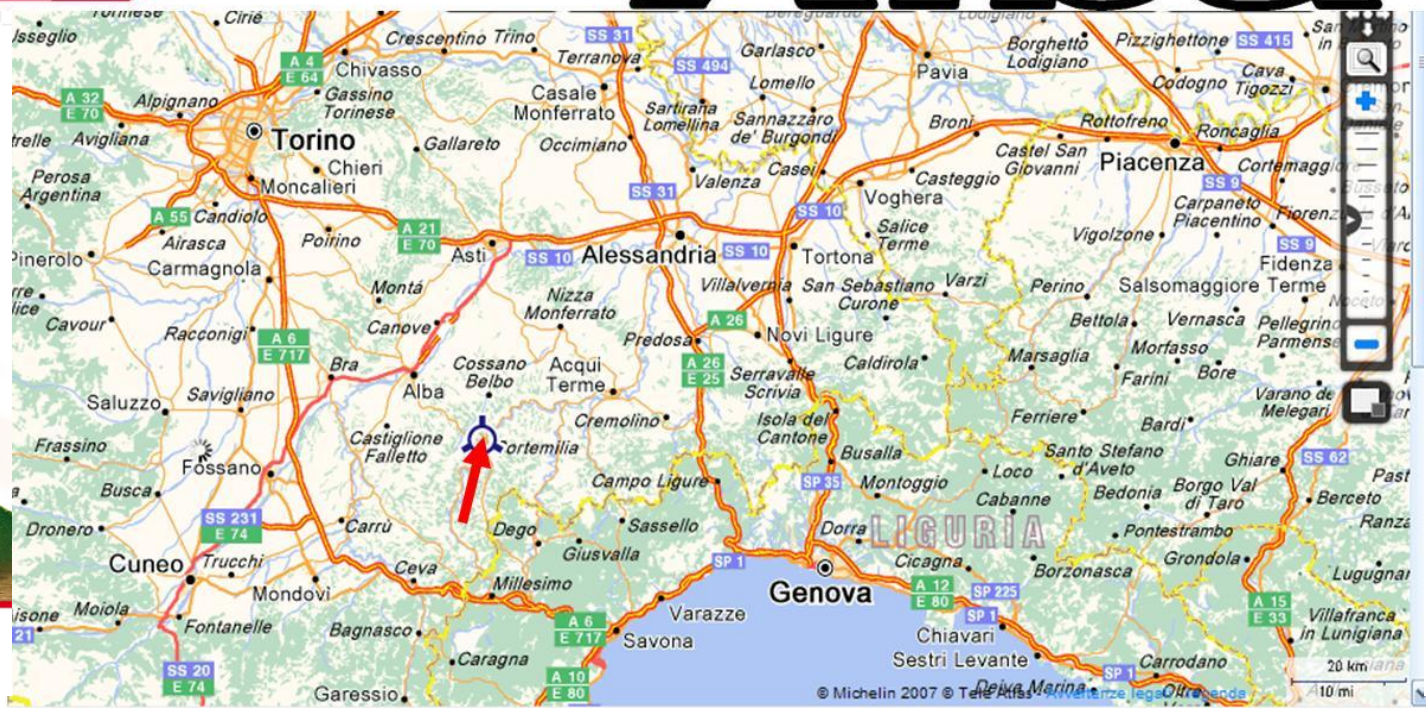

M.C.

100 TORRRI Alba

**ASSOLUTI D'ITALIA
COPPA ITALIA**
07 ottobre - CORTEMILIA (CN)

Questo evento è a IMPATTO ZERO

PATRIZIA PEPE
UOMO

M.C.
100 TORRRI
Alba

COME ARRIVARE A CORTEMILIA

CAMPIONATO ITALIANO ENDURO 2012
ASSOLUTI D'ITALIA – COPPA ITALIA
07 OTTOBRE 2012
CORTEMILIA

NOTIZIE UTILI PER LA GARA

COME ARRIVARE A CORTEMILIA

AUTOSTRADA A 21 TORINO – PIACENZA

A21

Uscita **ALESSANDRIA SUD** poi prendere direzione **ACQUI TERME** e poi direzione **CORTEMILIA**.-

AUTOSTRADA TORINO – SAVONA

A6

DA TORINO: uscita **MARENE** proseguire in direzione **ALBA**, poi direzione **SAVONA – CORTEMILIA**;

DA SAVONA: uscita **MILLESIMO**, poi direzione **CORTEMILIA**.

I CARTELLI DI INDICAZIONE DI DIREZIONE PER RAGGIUNGERE CORTEMILIA